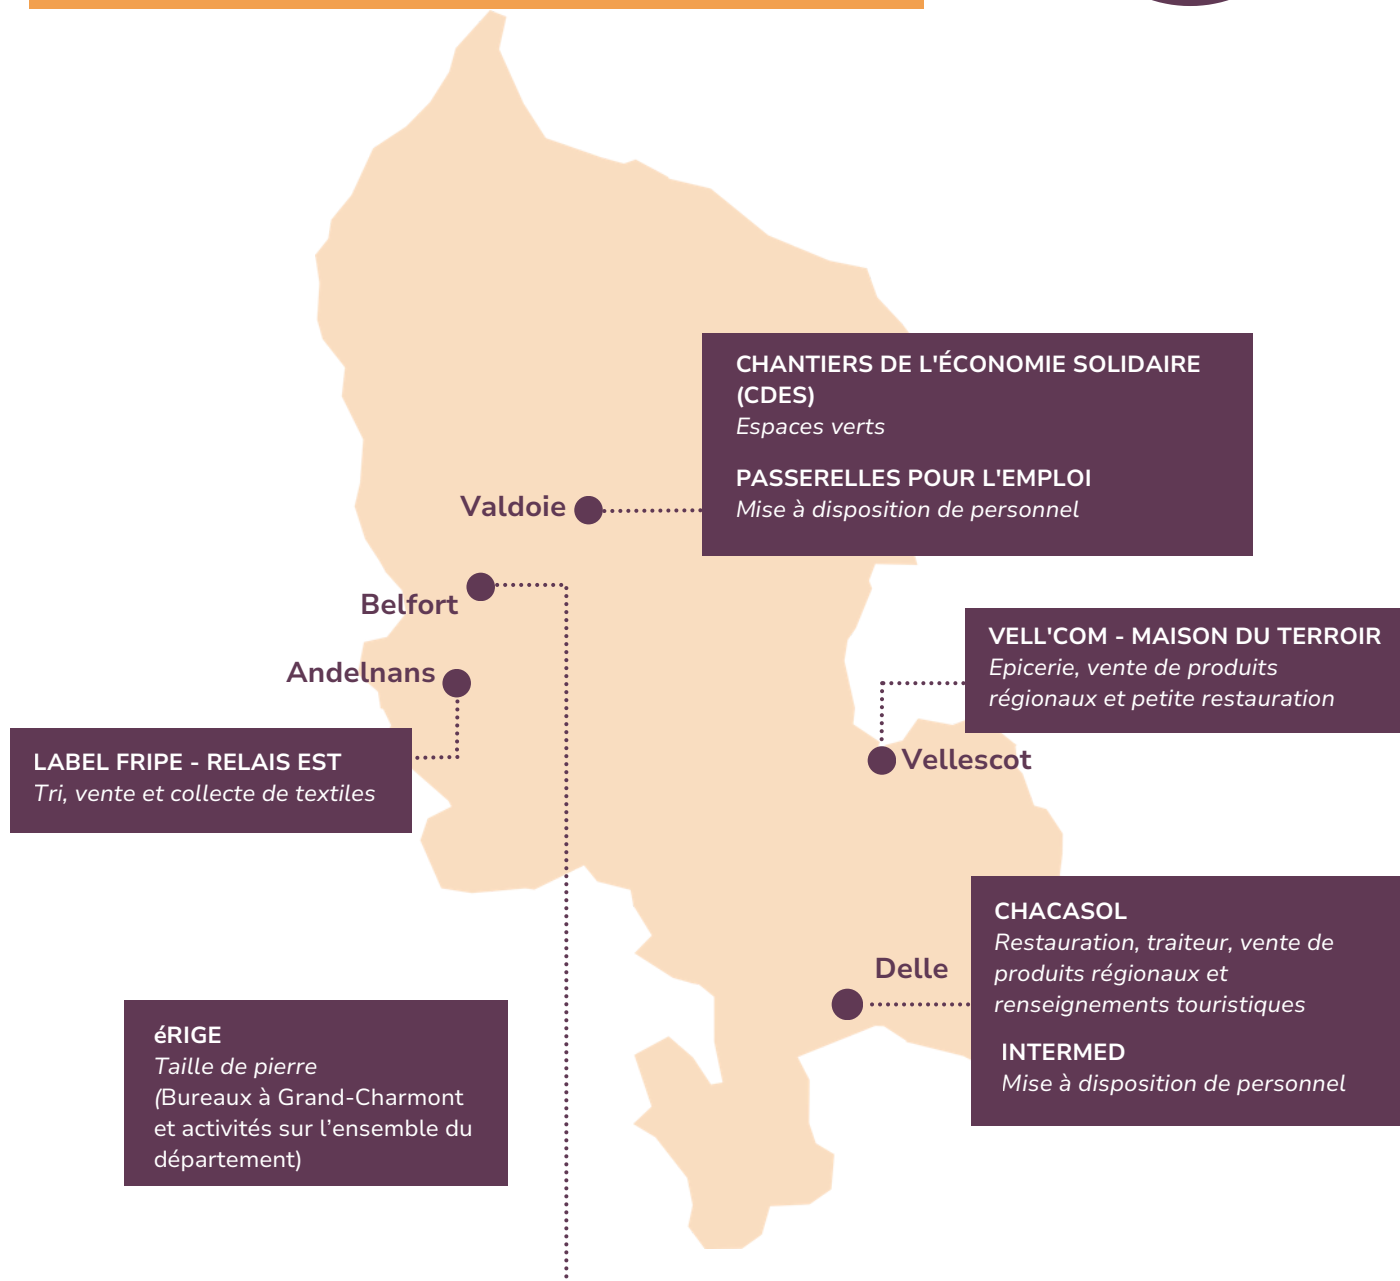

# Les SIAE

## du Territoire de Belfort

### FONDATION ARMÉE DU SALUT

*Restauration (brasserie l'expo), et épicerie social*

### LA RESSOURCERIE 90

*Entretien des espaces verts*