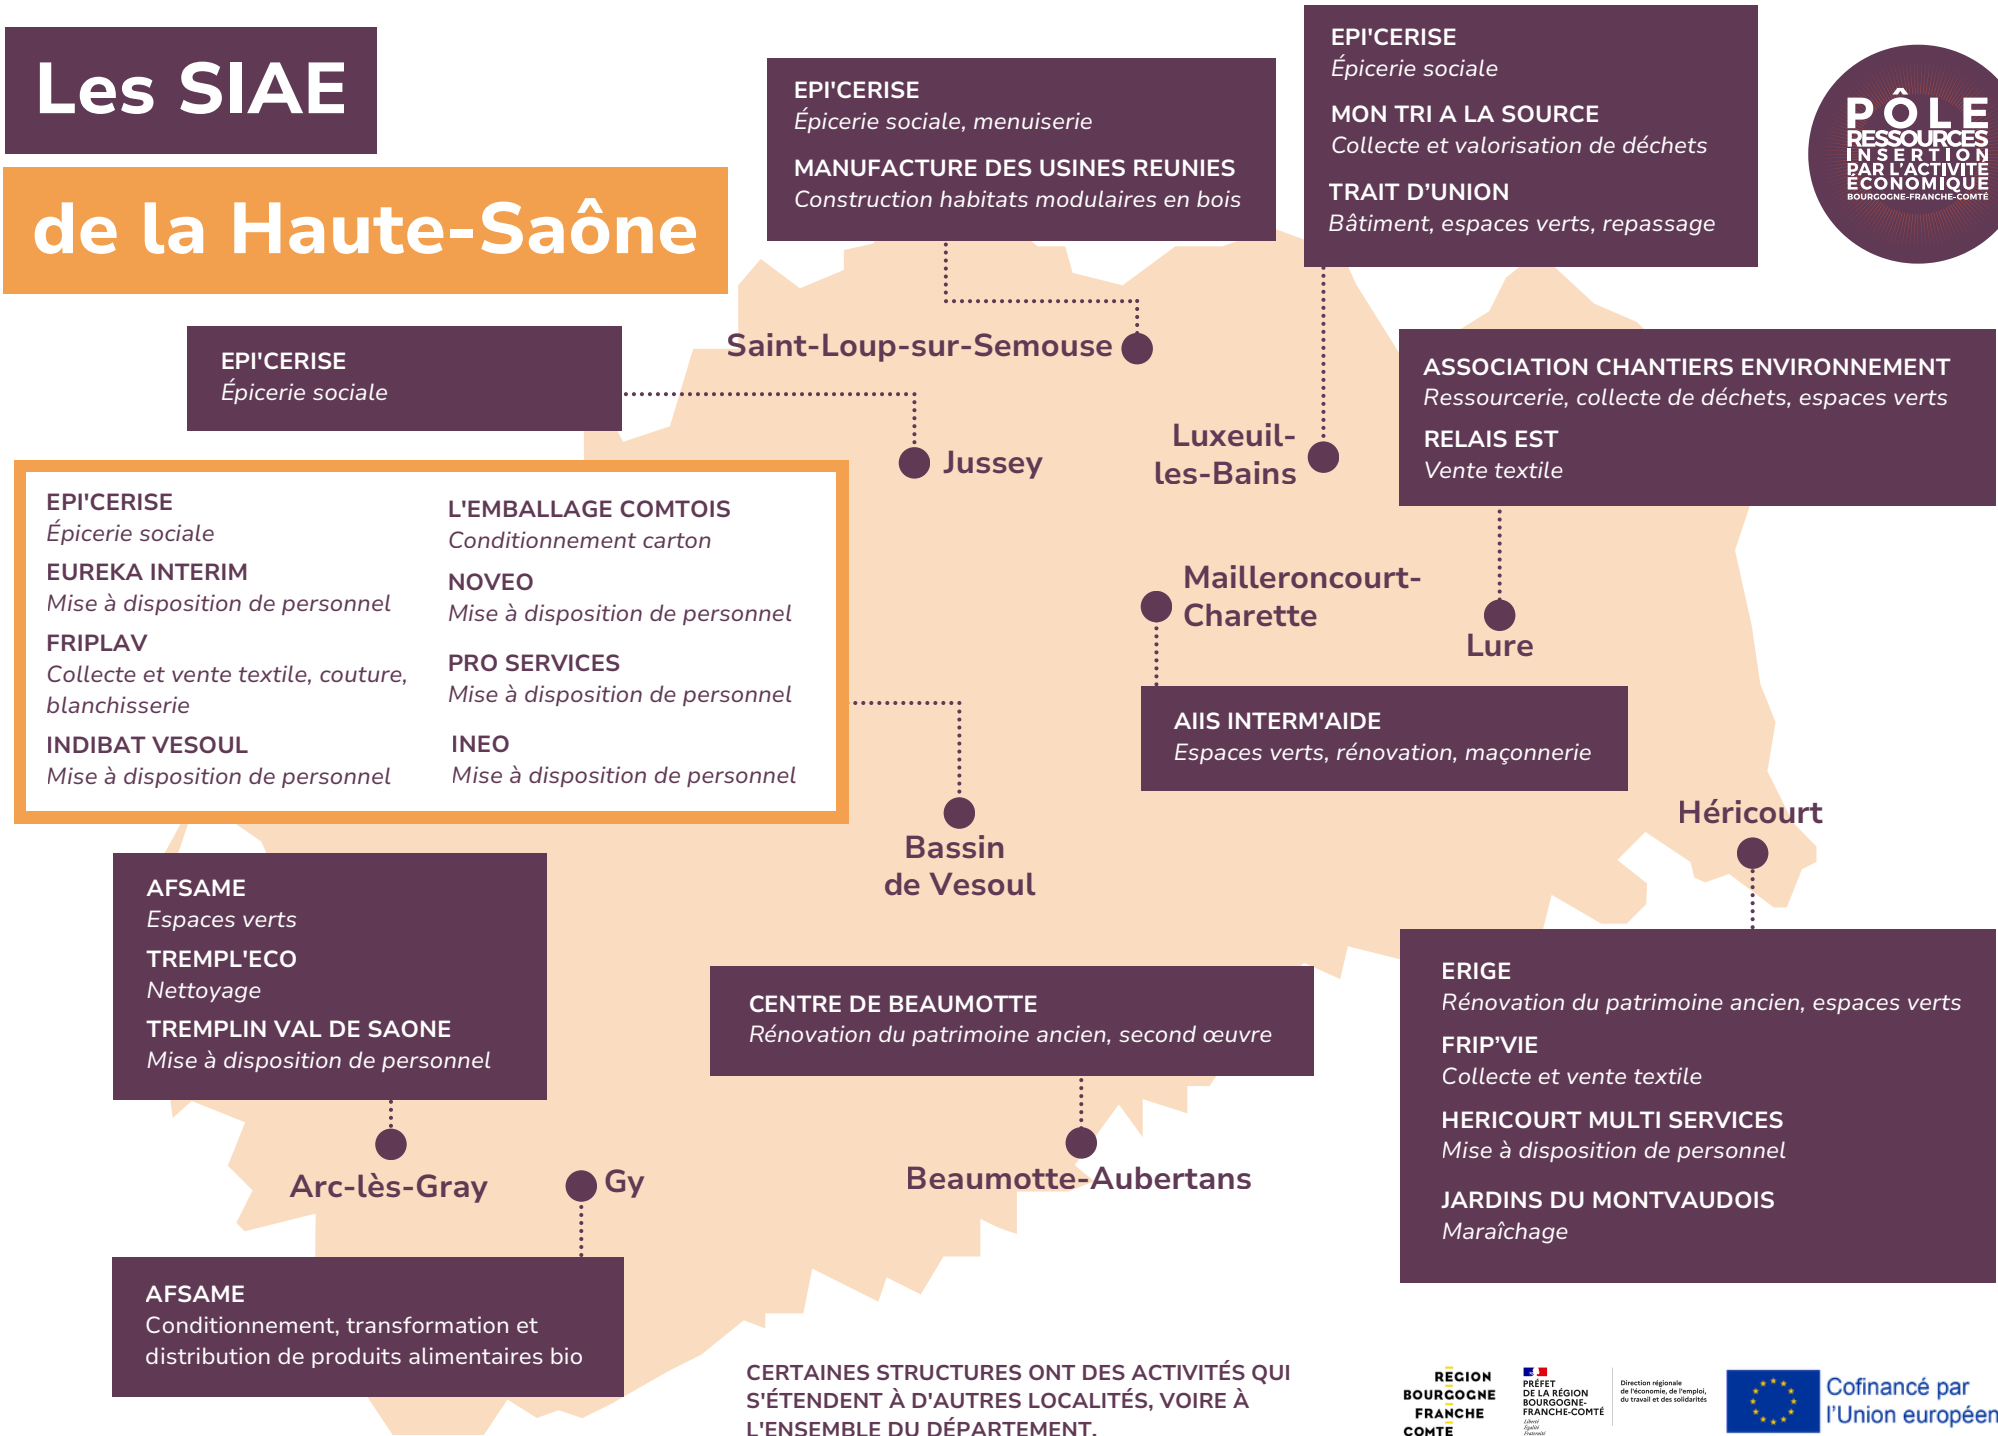

Les SIAE

de la Haute-Saône