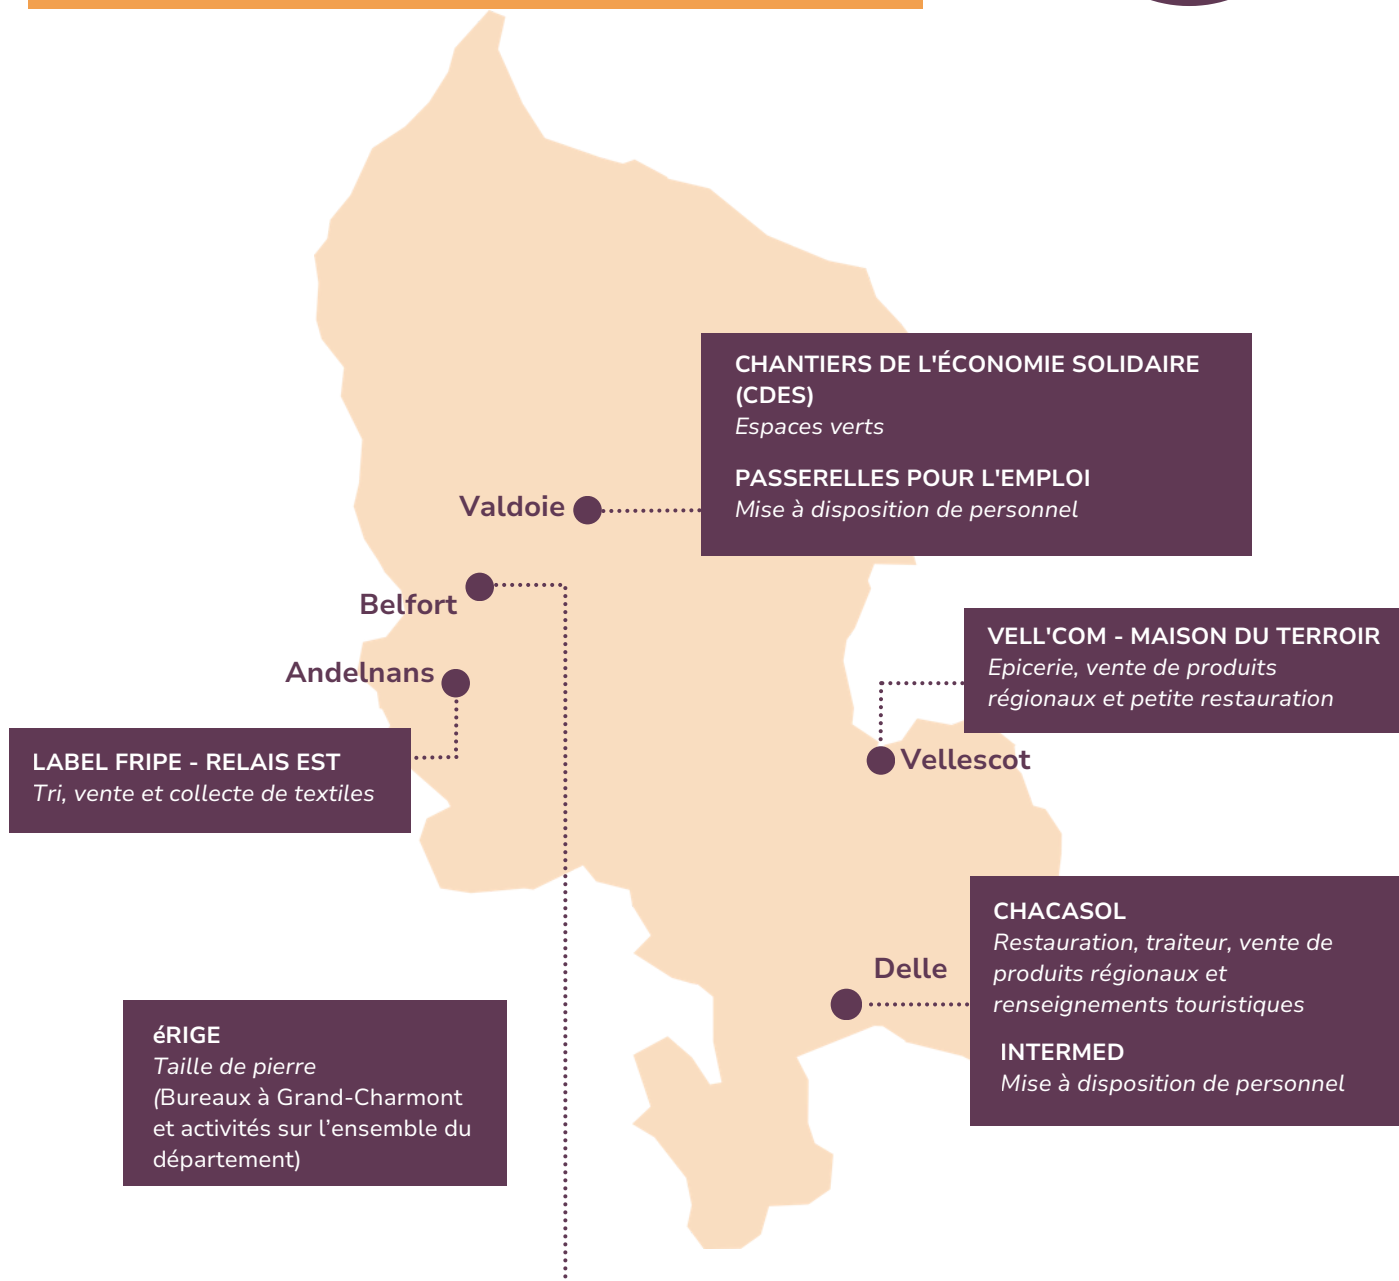

EUREKA
Mise à disposition de personnel

CERTAINES STRUCTURES ONT DES ACTIVITÉS QUI S'ÉTENDENT À D'AUTRES LOCALITÉS, VOIRE À L'ENSEMBLE DU DÉPARTEMENT.

Les SIAE

du Territoire de Belfort

ENERGIE EMPLOI

Mise à disposition de personnel