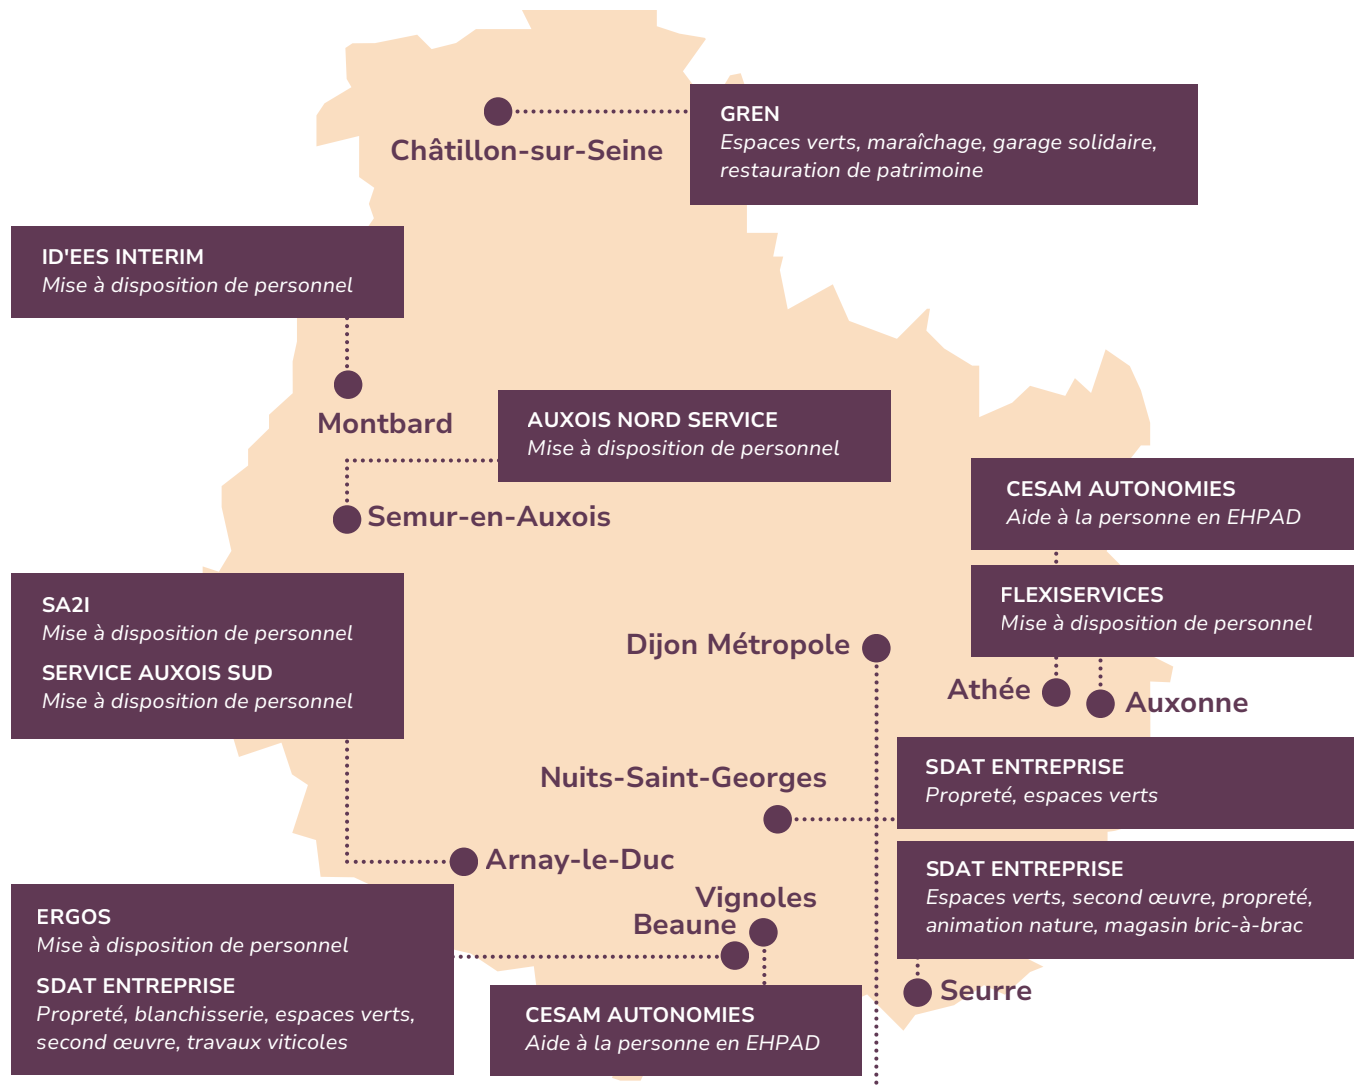

Les SIAE

de la Côte-d'Or

PÔLE
RESSOURCES
INSERTION
PAR L'ACTIVITÉ
ÉCONOMIQUE
BOURGOGNE-FRANCHE-COMTÉ

AUXOIS NORD SERVICE
Mise à disposition de personnel

CESAM AUTONOMIES
Aide à la personne en EHPAD

CROIX ROUGE INSERTION PRÉ VERT
Maraîchage

DEFIS 21
Espaces verts, second œuvre, patrimoine, couture, maraîchage

DESIE
Restauration collective

ÉCOLE DES MÉTIERS
Textile, Restaurant

ENVIE
Collecte, réparation et vente électroménager

FLEXISERVICES
Mise à disposition de personnel

ENVIE 2E
Prêt et lavage d'ecocup, collecte des déchets et recyclage (DEEE)

EUREKA INTERIM 21
Mise à disposition de personnel

ID'EES 21
Textile, espaces verts, propreté, recyclage, industrie

ID'EES INTERIM
Mise à disposition de personnel